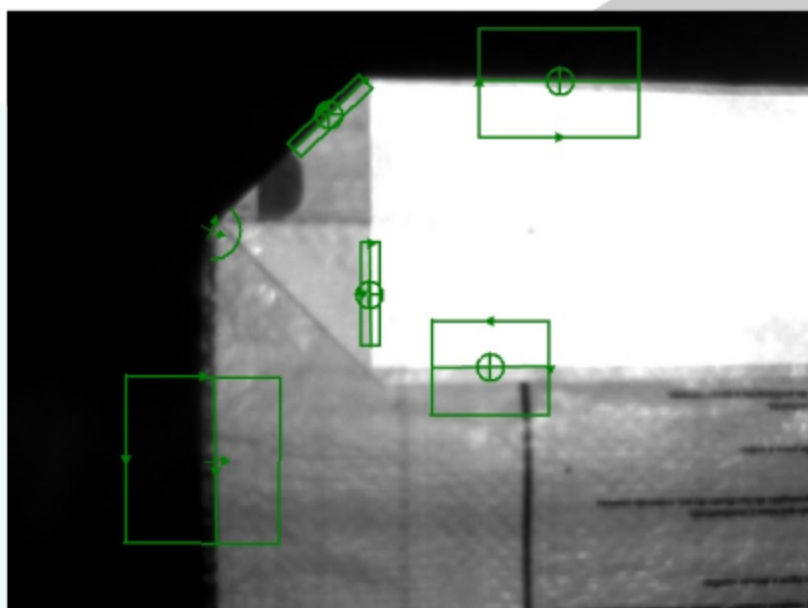

GAUTAMA
SISTEMA DE VISÃO

INSPEÇÃO SACOS DE RÁFIA

Sistema de visão para controle de **integridade e medidas** em sacos de rafia.

Máquina projetada e fabricada pela **Gautama sistema de visão**, com sistema de rejeito integrado.

GAUTAMA

SISTEMA DE VISÃO

O sistema possui **iluminação especial** para gerar contraste entre duas partes do mesmo material.

Caso exista alguma **divergência nos ângulos** das bordas, posicionamento da válvula ou qualquer outra **variação o sistema rejeita** o saco sem a necessidade de parar a máquina.