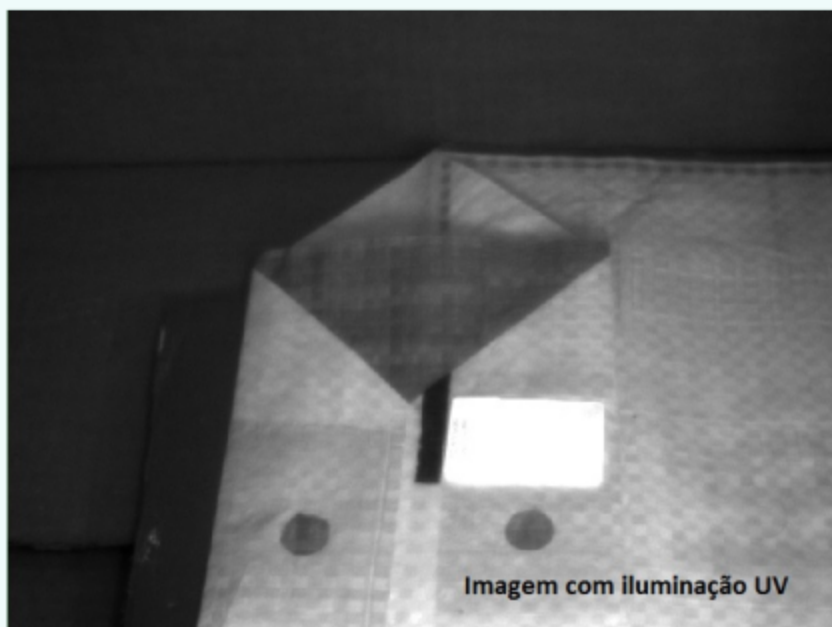

GAUTAMA
SISTEMA DE VISÃO

INSPEÇÃO SACOS DE RÁFIA

Sistema de visão para controle de **integridade e medidas** em sacos de rafia.

Máquina projetada e fabricada pela **Gautama sistema de visão**, com sistema de rejeito integrado.

GAUTAMA

SISTEMA DE VISÃO

O sistema possui **iluminação especial** para gerar contraste entre duas partes do mesmo material.

Caso exista alguma **divergência nos ângulos** das bordas, posicionamento da válvula ou qualquer outra **variação o sistema rejeita** o saco sem a necessidade de parar a máquina.