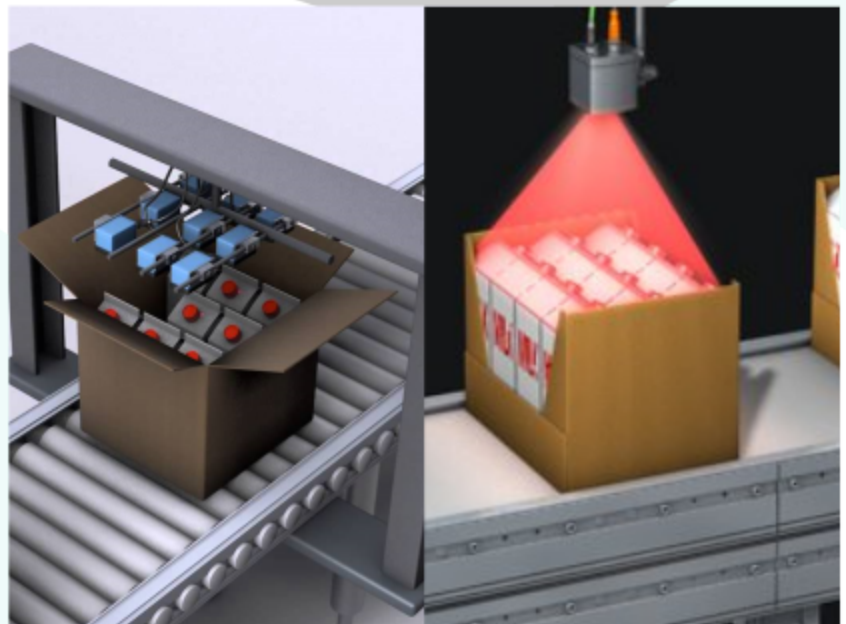

## INSPEÇÃO DE PRODUTOS DENTRO DE CAIXAS

Sistema de visão com tecnologia 3D "time of flight"

Essa tecnologia calcula a defasagem da iluminação infravermelho para calcular a distância dos objetos em relação a câmera.

E a troca de produto é feita de forma automática, sem a necessidade de novo posicionamento físico dos sensores, evitando tempo de setup e ajustes.

Essa solução pode ser feita para **diversos produtos**, verificando a presença dos produtos dentro das caixas, mesmo quando existem diversas camadas.