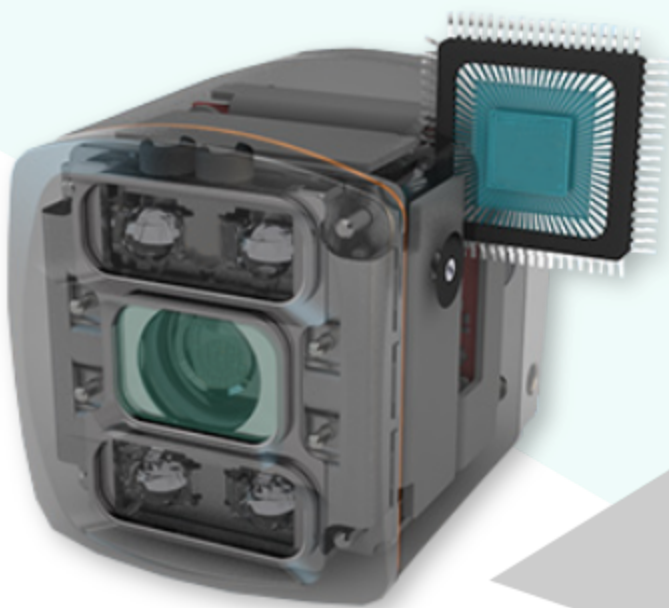

**GAUTAMA**  
SISTEMA DE VISÃO

## INSPEÇÃO DE PRODUTOS DENTRO DE CAIXAS

Sistema de visão com tecnologia 3D "time of flight"

Essa tecnologia calcula a defasagem da iluminação infravermelho para calcular a distância dos objetos em relação a câmera.

E a troca de produto é feita de forma automática, sem a necessidade de novo posicionamento físico dos sensores, evitando tempo de setup e ajustes.

Essa solução pode ser feita para **diversos produtos**, verificando a presença dos produtos dentro das caixas, mesmo quando existem diversas camadas.