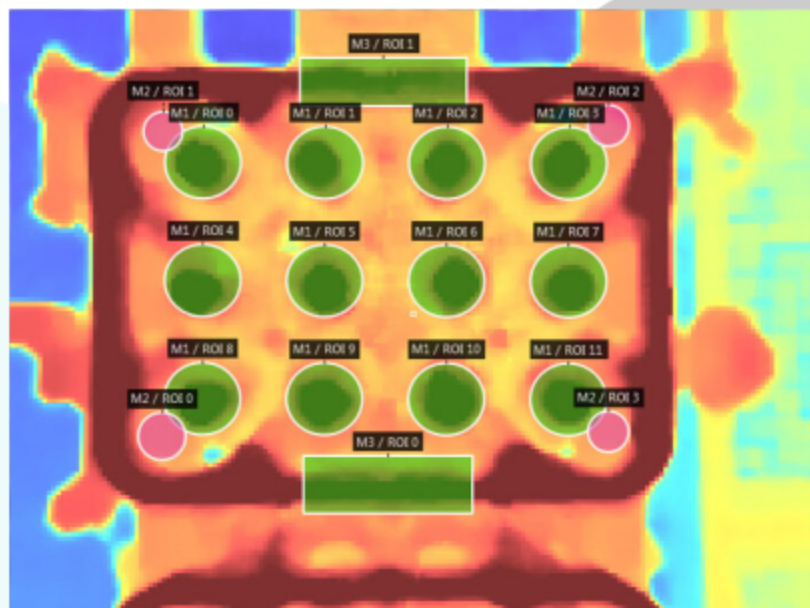

## INSPEÇÃO DE PRODUTOS DENTRO DE CAIXAS

Sistema de visão com tecnologia 3D "time of flight"

Essa tecnologia calcula a defasagem da iluminação infravermelho para calcular a distância dos objetos em relação a câmera.

E a troca de produto é feita de forma automática, sem a necessidade de novo posicionamento físico dos sensores, evitando tempo de setup e ajustes.

Essa solução pode ser feita para **diversos produtos**, verificando a presença dos produtos dentro das caixas, mesmo quando existem diversas camadas.